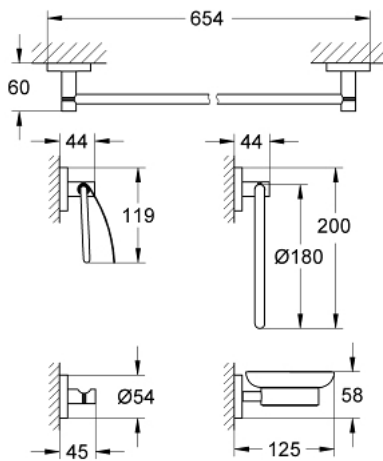

40 344 001 ESSENTIALS НАБІР АКЕСУАРІВ 5 В 1 MASTER BATHROOM

ОПИС ПРОДУКТУ

- Колір: хром
- матеріал: скло / метал
- складається із:
 - кільце для рушника (40 365 001)
 - тримач для рушника, 600 мм (40 366 001)
 - гачок для халату (40 364)
 - тримач для туалетного паперу із кришкою (40 367 001)
 - мильниця із тримачем (40 444 001)
- приховане кріплення
- GROHE LongLife поверхня
- підходить для прикручування (саморізи і дюбелі включено) або приклеювання (клей 40 915 000 продається окремо).

40 344 001 **ESSENTIALS НАБІР АКЕСУАРІВ 5 В 1 MASTER BATHROOM**

ЗАПАСНІ ЧАСТИНИ , жовтня 2014 – зараз

1: Мильниця (Артикул запчастини 40368001)