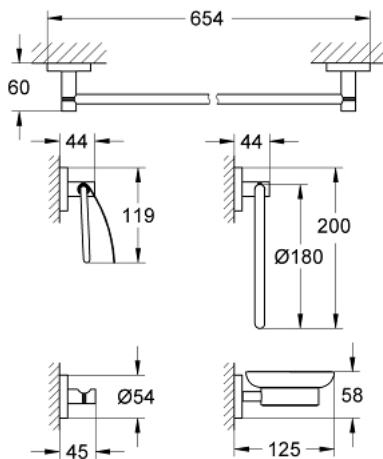

### ОПИС ПРОДУКТУ

- Колір: суперсталь
- матеріал: скло / метал
- складається із:
  - кільце для рушника (40 365 001)
  - тримач для рушника, 600 мм (40 366 001)
  - гачок для халату (40 364)
  - тримач для туалетного паперу із кришкою (40 367 001)
  - мильниця із тримачем (40 444 001)
- приховане кріплення
- GROHE LongLife поверхня
- підходить для прикручування (саморізи і дюбелі включено) або приклеювання (клей 40 915 000 продається окремо).

40 344 DC1 **ESSENTIALS НАБІР АКЕСУАРІВ 5 В 1 MASTER BATHROOM**

**ЗАПАСНІ ЧАСТИНИ**, вересня 2016 – зараз

1: Мильниця (Артикул запчастини 40368001)