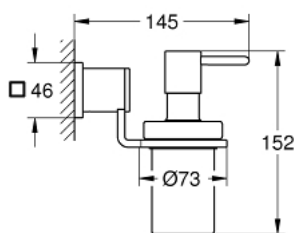

40 363 000 ALLURE ДОЗАТОР РІДКОГО МИЛА

ОПИС ПРОДУКТУ

- Колір: хром
- матеріал: скло / метал
- настінний монтаж
- об'єм наповнення 160 мл
- комплект із тримачем і ємкістю
- приховане кріплення
- GROHE LongLife поверхня

40 363 000 ALLURE ДОЗАТОР РІДКОГО МИЛА

ЗАПАСНІ ЧАСТИНИ , червня 2005 – зараз

1: Насос (Артикул запчастини 40384000)

2: Запасний бутель (Артикул запчастини 40179000)