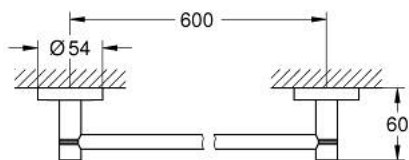

### ОПИС ПРОДУКТУ

- Колір: хром
- матеріал: метал
- 654 мм (функціональна довжина 600 мм)
- приховане кріплення
- GROHE LongLife поверхня
- підходить для прикручування (саморізи і дюбелі включено) або приклеювання (клей 40 915 000 продається окремо).
- сила утримання: макс. 10 кг
- вказана вага утримання дійсна лише для статичного (повільно прикладеного) навантаження та використання за призначенням