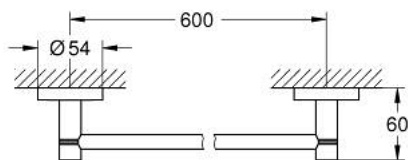

40 366 A01 ESSENTIALS ТРИМАЧ ДЛЯ РУШНИКА

ОПИС ПРОДУКТУ

- Колір: графіт темний
- матеріал: метал
- 654 мм (функціональна довжина 600 мм)
- приховане кріплення
- покриття GROHE LongLife
- підходить для прикручування (саморізи і дюбелі включено) або приклеювання (клей 40 915 000 продається окремо).
- сила утримання: макс. 10 кг
- вказана вага утримання дійсна лише для статичного (повільно прикладеного) навантаження та використання за призначенням