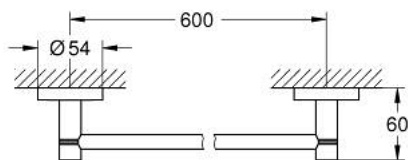

## 40 366 GN1 ESSENTIALS ТРИМАЧ ДЛЯ РУШНИКА

### ОПИС ПРОДУКТУ

- Колір: холодний світло-сірий матовий
- матеріал: метал
- 654 мм (функціональна довжина 600 мм)
- приховане кріплення
- покриття GROHE LongLife
- підходить для прикручування (саморізи і дюбелі включено) або приклеювання (клей 40 915 000 продається окремо).
- сила утримання: макс. 10 кг
- вказана вага утримання дійсна лише для статичного (повільно прикладеного) навантаження та використання за призначенням