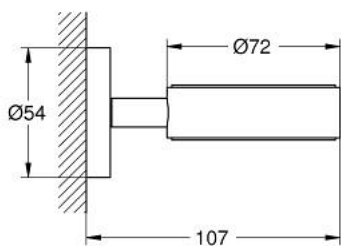

40 369 DL1 ESSENTIALS ТРИМАЧ

ОПИС ПРОДУКТУ

- Колір: теплий захід сонця матовий
- матеріал: метал
- для склянки (40 372 001)
- мильниці (40 368 001) або дозатора рідкого мила (40 394 001)
- приховане кріплення
- покриття GROHE LongLife
- підходить для прикручування (саморізи і дюбелі включено) або приклеювання (клей 40 915 000 продається окремо).
- сила утримання: макс. 5 кг
- вказана вага утримання дійсна лише для статичного (повільно прикладеного) навантаження та використання за призначенням