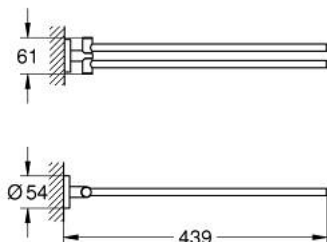

40 371 DC1 ESSENTIALS ТРИМАЧ ДЛЯ РУШНИКА

ОПИС ПРОДУКТУ

- Колір: суперсталь
- матеріал: метал
- 2 рукоятки, обертовий
- 439 мм
- приховане кріплення
- покриття GROHE LongLife
- для прикручування (у комплект входять саморізи і дюбелі)