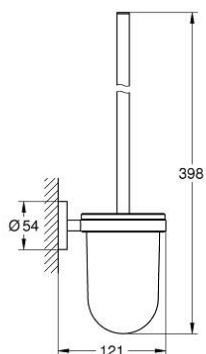

40 374 001 ESSENTIALS ТУАЛЕТНИЙ ЙОРЖИК У КОМПЛЕКТІ

ОПИС ПРОДУКТУ

- Колір: хром
- матеріал: скло / метал
- настінний монтаж
- приховане кріплення
- GROHE LongLife поверхня
- підходить для прикручування (саморізи і дюбелі включено) або приклеювання (клей 40 915 000 продається окремо).
- сила утримання: макс. 5 кг
- вказана вага утримання дійсна лише для статичного (повільно прикладеного) навантаження та використання за призначенням

40 374 001 ESSENTIALS ТУАЛЕТНИЙ ЙОРЖИК У КОМПЛЕКТІ

ЗАПАСНІ ЧАСТИНИ , листопада 2014 – зараз

- 1: Запасний туалетний йоржик (Артикул запчастини 40392000)
- 1.1: Запасна голівка йоржика (Артикул запчастини 40791001)
- 2: Запасна склянка (Артикул запчастини 40393000)