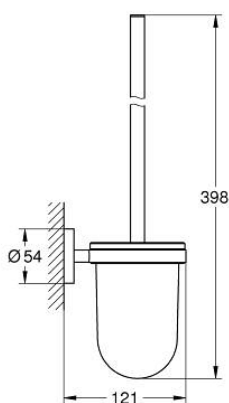

40 374 AL1 ESSENTIALS ТУАЛЕТНИЙ ЙОРЖИК У КОМПЛЕКТІ

ОПИС ПРОДУКТУ

- Колір: графіт темний матовий
- матеріал: скло / метал
- настінний монтаж
- приховане кріплення
- покриття GROHE LongLife
- підходить для прикручування (саморізи і дюбелі включено) або приклеювання (клей 40 915 000 продається окремо).
- сила утримання: макс. 5 кг
- вказана вага утримання дійсна лише для статичного (повільно прикладеного) навантаження та використання за призначенням

40 374 AL1 ESSENTIALS ТУАЛЕТНИЙ ЙОРЖИК У КОМПЛЕКТІ

ЗАПАСНІ ЧАСТИНИ , листопада 2016 – зараз

1: Запасний туалетний йоржик (Артикул запчастини 40392AL0)

1.1: Запасна голівка йоржика (Артикул запчастини 40791001)