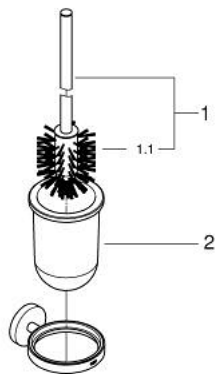

40 374 DC1 ESSENTIALS ТУАЛЕТНИЙ ЙОРЖИК У КОМПЛЕКТІ

ОПИС ПРОДУКТУ

- Колір: суперсталь
- матеріал: скло / метал
- настінний монтаж
- приховане кріплення
- покриття GROHE LongLife
- підходить для прикручування (саморізи і дюбелі включено) або приклеювання (клей 40 915 000 продається окремо).
- сила утримання: макс. 5 кг
- вказана вага утримання дійсна лише для статичного (повільно прикладеного) навантаження та використання за призначенням

40 374 DC1 ESSENTIALS ТУАЛЕТНИЙ ЙОРЖИК У КОМПЛЕКТІ

ЗАПАСНІ ЧАСТИНИ , вересня 2016 – зараз

- 1: Запасний туалетний йоржик (Артикул запчастини 40392DC0)
- 1.1: Запасна голівка йоржика (Артикул запчастини 40791001)
- 2: Запасна склянка (Артикул запчастини 40393000)