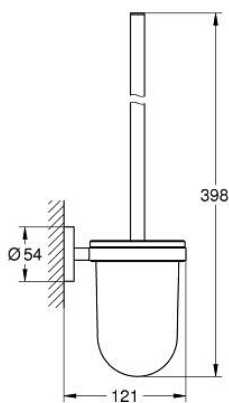

40 374 EN1 ESSENTIALS ТУАЛЕТНИЙ ЙОРЖИК У КОМПЛЕКТІ

ОПИС ПРОДУКТУ

- Колір: матовий нікель
- матеріал: скло / метал
- настінний монтаж
- приховане кріплення
- покриття GROHE LongLife
- підходить для прикручування (саморізи і дюбелі включено) або приклеювання (клей 40 915 000 продається окремо).
- сила утримання: макс. 5 кг
- вказана вага утримання дійсна лише для статичного (повільно прикладеного) навантаження та використання за призначенням

40 374 EN1 ESSENTIALS ТУАЛЕТНИЙ ЙОРЖИК У КОМПЛЕКТІ

ЗАПАСНІ ЧАСТИНИ , листопада 2016 – зараз

1: Запасний туалетний йоржик (Артикул запчастини 40392EN0)

1.1: Запасна голівка йоржика (Артикул запчастини 40791001)