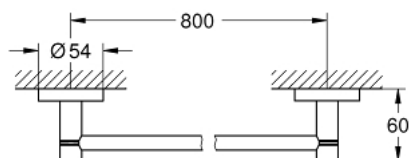

### ОПИС ПРОДУКТУ

- Колір: хром
- матеріал: метал
- 854 мм (функціональна довжина 800 мм)
- приховане кріплення
- GROHE LongLife поверхня
- suitable for screwing (including screws and dowels) or gluing (glue 40 915 000 sold separately - 2 x needed)
- сила утримання: макс. 10 кг
- вказана вага утримання дійсна лише для статичного (повільно прикладеного) навантаження та використання за призначенням