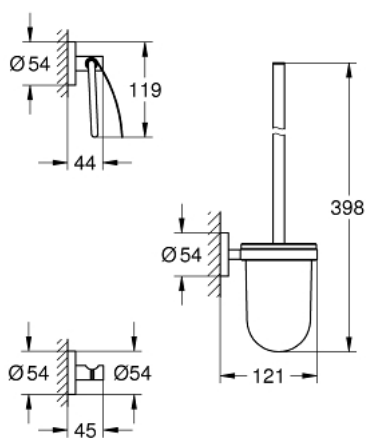

### ОПИС ПРОДУКТУ

- Колір: хром
- матеріал: скло / метал
- складається із:
  - туалетний йоржик у комплекті (40 374)
  - гачок для халату (40 364)
  - тримач для туалетного паперу (40 367)
  - приховане кріплення
  - GROHE LongLife поверхня
  - suitable for screwing (including screws and dowels) or gluing (glue 40 915 000 sold separately - 3 x needed)

40 407 001 **ESSENTIALS НАБІР АКЕСУАРІВ 3 В 1 CITY RESTROOM**

**ЗАПАСНІ ЧАСТИНИ** , листопада 2014 – зараз

1: Запасний туалетний йоржик (Артикул запчастини 40392000)

1.1: Запасна голівка йоржика (Артикул запчастини 40791001)

2: Запасна склянка (Артикул запчастини 40393000)