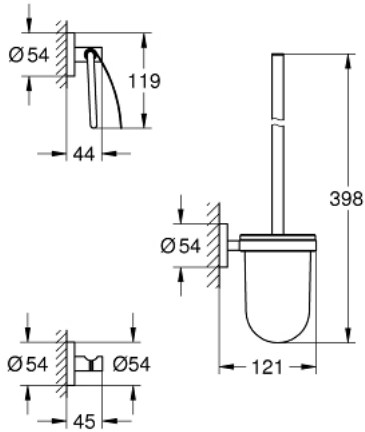

## 40 407 DC1 ESSENTIALS НАБІР АКЦЕСУАРІВ 3 В 1 CITY RESTROOM

### ОПИС ПРОДУКТУ

- Колір: суперсталь
- матеріал: скло / метал
- складається із:
  - туалетний йоржик у комплекті (40 374)
  - гачок для халату (40 364)
  - тримач для туалетного паперу (40 367)
  - приховане кріплення
  - покриття GROHE LongLife
- suitable for screwing (including screws and dowels) or gluing (glue 40 915 000 sold separately - 3 x needed)

## 40 407 DC1 ESSENTIALS НАБІР АКЕСУАРІВ 3 В 1 CITY RESTROOM

**ЗАПАСНІ ЧАСТИНИ**, вересня 2016 – зараз

1: Запасний туалетний йоржик (Артикул запчастини 40392DC0)

1.1: Запасна голівка йоржика (Артикул запчастини 40791001)

2: Запасна склянка (Артикул запчастини 40393000)