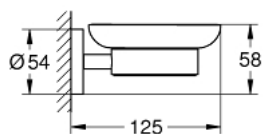

40 444 001 ESSENTIALS МИЛЬНИЦЯ ІЗ ТРИМАЧЕМ

ОПИС ПРОДУКТУ

- Колір: хром
- матеріал: скло / метал
- складається із:
- тримач (40 369 001)
- мильниця (40 368 001)
- приховане кріплення
- GROHE LongLife поверхня
- підходить для прикручування (саморізи і дюбелі включено) або приклеювання (клей 40 915 000 продається окремо).
- сила утримання: макс. 5 кг
- вказана вага утримання дійсна лише для статичного (повільно прикладеного) навантаження та використання за призначенням

40 444 001 ESSENTIALS МИЛЬНИЦЯ ІЗ ТРИМАЧЕМ

ЗАПАСНІ ЧАСТИНИ , листопада 2014 – зараз

1: Мильниця (Артикул запчастини 40368001)