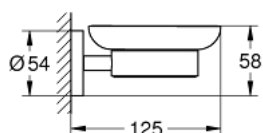

## 40 444 DC1 ESSENTIALS МИЛЬНИЦЯ ІЗ ТРИМАЧЕМ

### ОПИС ПРОДУКТУ

- Колір: суперсталь
- матеріал: скло / метал
- складається із:
- тримач (40 369 001)
- мильниця (40 368 001)
- приховане кріплення
- покриття GROHE LongLife
- підходить для прикручування (саморізи і дюбелі включено) або приклеювання (клей 40 915 000 продається окремо).
- сила утримання: макс. 5 кг
- вказана вага утримання дійсна лише для статичного (повільно прикладеного) навантаження та використання за призначенням