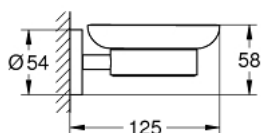

## 40 444 EN1 ESSENTIALS МИЛЬНИЦЯ ІЗ ТРИМАЧЕМ

### ОПИС ПРОДУКТУ

- Колір: матовий нікель
- матеріал: скло / метал
- складається із:
  - тримач (40 369 001)
  - мильниця (40 368 001)
- приховане кріплення
- покриття GROHE LongLife
- підходить для прикручування (саморізи і дюбелі включено) або приклеювання (клей 40 915 000 продається окремо).
- сила утримання: макс. 5 кг
- вказана вага утримання дійсна лише для статичного (повільно прикладеного) навантаження та використання за призначенням