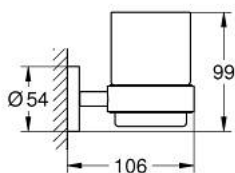

40 447 001 ESSENTIALS СКЛЯНКА ІЗ ТРИМАЧЕМ

ОПИС ПРОДУКТУ

- Колір: хром
- матеріал: скло / метал
- складається із:
- тримач (40 369 001)
- склянка (40 372 001)
- приховане кріплення
- GROHE LongLife поверхня
- підходить для прикручування (саморізи і дюбелі включено) або приклеювання (клей 40 915 000 продається окремо).
- сила утримання: макс. 5 кг
- вказана вага утримання дійсна лише для статичного (повільно прикладеного) навантаження та використання за призначенням