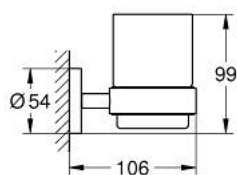

40 447 DC1 ESSENTIALS СКЛЯНКА ІЗ ТРИМАЧЕМ

ОПИС ПРОДУКТУ

- Колір: суперсталь
- матеріал: скло / метал
- складається із:
 - тримач (40 369 001)
 - склянка (40 372 001)
- приховане кріплення
- покриття GROHE LongLife
- підходить для прикручування (саморізи і дюбелі включено) або приклеювання (клей 40 915 000 продається окремо).
- сила утримання: макс. 5 кг
- вказана вага утримання дійсна лише для статичного (повільно прикладеного) навантаження та використання за призначенням

40 447 DC1 ESSENTIALS СКЛЯНКА ІЗ ТРИМАЧЕМ

ЗАПАСНІ ЧАСТИНИ, вересня 2016 – зараз

1: Склянка (Артикул запчастини 40372001)