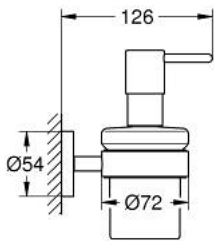

40 448 DC1 ESSENTIALS ДОЗАТОР РІДКОГО МИЛА ІЗ ТРИМАЧЕМ

ОПИС ПРОДУКТУ

- Колір: суперсталь
- матеріал: скло / метал
- об'єм наповнення 160 мл
- складається із:
- тримач (40 369 001)
- дозатор рідкого мила (40 394 001)
- приховане кріплення
- покриття GROHE LongLife
- підходить для прикручування (саморізи і дюбелі включено) або приклеювання (клей 40 915 000 продається окремо).
- сила утримання: макс. 5 кг
- вказана вага утримання дійсна лише для статичного (повільно прикладеного) навантаження та використання за призначенням

40 448 DC1 ESSENTIALS ДОЗАТОР РІДКОГО МИЛА ІЗ ТРИМАЧЕМ

ЗАПАСНІ ЧАСТИНИ, вересня 2016 – зараз

1: Дозатор рідкого мила (Артикул запчастини 40394DC1)