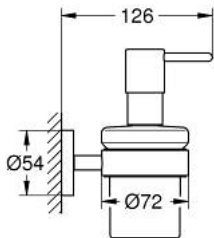

40 448 EN1 ESSENTIALS ДОЗАТОР РІДКОГО МИЛА ІЗ ТРИМАЧЕМ

ОПИС ПРОДУКТУ

- Колір: матовий нікель
- матеріал: скло / метал
- об'єм наповнення 160 мл
- складається із:
- тримач (40 369 001)
- дозатор рідкого мила (40 394 001)
- приховане кріплення
- покриття GROHE LongLife
- підходить для прикручування (саморізи і дюбелі включено) або приклеювання (клей 40 915 000 продається окремо).
- сила утримання: макс. 5 кг
- вказана вага утримання дійсна лише для статичного (повільно прикладеного) навантаження та використання за призначенням

40 448 EN1 ESSENTIALS ДОЗАТОР РІДКОГО МИЛА ІЗ ТРИМАЧЕМ

ЗАПАСНІ ЧАСТИНИ , лютого 2015 – зараз

1: Дозатор рідкого мила (Артикул запчастини 40394EN1)