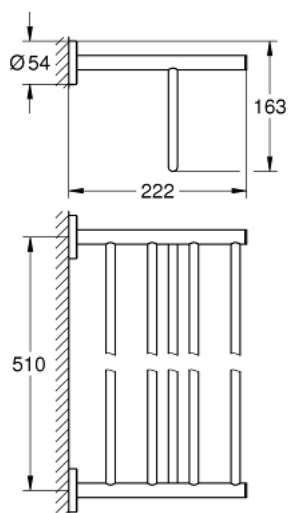

40 462 001 BAUCOSMOPOLITAN ПОЛИЧКА ДЛЯ РУШНИКІВ

ОПИС ПРОДУКТУ

- Колір: хром
- матеріал: метал
- 564 мм (функціональна довжина 510 мм)
- приховане кріплення
- GROHE LongLife поверхня
- для прикручування (у комплект входять саморізи і дюбелі)