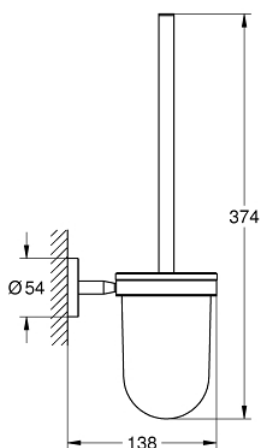

40 463 001 BAUCOSMOPOLITAN ТУАЛЕТНИЙ ЙОРЖИК У КОМПЛЕКТІ

ОПИС ПРОДУКТУ

- Колір: хром
- матеріал: скло / метал
- настінний монтаж
- приховане кріплення
- GROHE LongLife поверхня
- підходить для прикручування (саморізи і дюбелі включено) або приклеювання (клей 40 915 000 продається окремо).
- сила утримання: макс. 5 кг
- вказана вага утримання дійсна лише для статичного (повільно прикладеного) навантаження та використання за призначенням

40 463 001 BAUCOSMOPOLITAN ТУАЛЕТНИЙ ЙОРЖИК У КОМПЛЕКТІ

ЗАПАСНІ ЧАСТИНИ , листопада 2014 – зараз

- 1: Запасний туалетний йоржик (Артикул запчастини 40392000)
- 1.1: Запасна голівка йоржика (Артикул запчастини 40791001)
- 2: Запасне скло для щітки (Артикул запчастини 40589000)