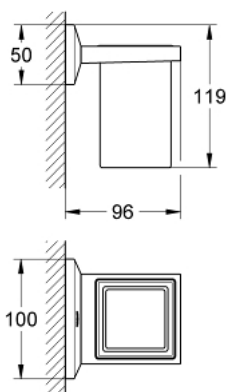

40 493 000 ALLURE BRILLIANT ТРИМАЧ ЗІ СКЛЯНКОЮ

ОПИС ПРОДУКТУ

- Колір: хром
- матеріал: скло / метал
- приховане кріплення
- GROHE LongLife поверхня

40 493 000 ALLURE BRILLIANT ТРИМАЧ ЗІ СКЛЯНКОЮ

ЗАПАСНІ ЧАСТИНИ , серпня 2010 – зараз