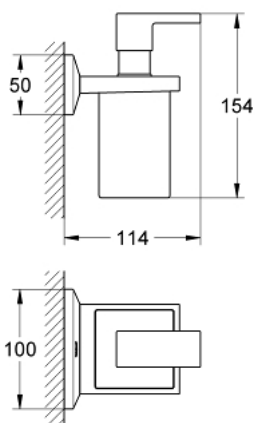

## 40 494 000 ALLURE BRILLIANT ТРИМАЧ ДЛЯ ДОЗАТОРА РІДКОГО МИЛА

### ОПИС ПРОДУКТУ

- Колір: хром
- матеріал: скло / метал
- об'єм наповнення 150 мл
- приховане кріплення
- GROHE LongLife поверхня

## 40 494 000 ALLURE BRILLIANT ТРИМАЧ ДЛЯ ДОЗАТОРА РІДКОГО МИЛА

ЗАПАСНІ ЧАСТИНИ , серпня 2010 – зараз

1: Дозатор рідкого мила (Артикул запчастини 40695000)