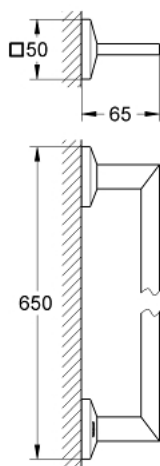

40 497 000 ALLURE BRILLIANT ТРИМАЧ ДЛЯ РУШНИКА

ОПИС ПРОДУКТУ

- Колір: хром
- 650 мм (довжина свердління 600 мм)
- матеріал: метал
- приховане кріплення
- GROHE LongLife поверхня