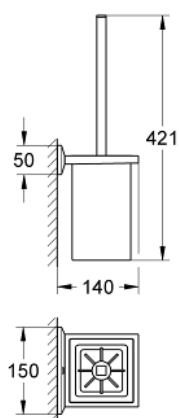

40 500 000 ALLURE BRILLIANT ТУАЛЕТНИЙ ЙОРЖИК У КОМПЛЕКТІ

ОПИС ПРОДУКТУ

- Колір: хром
- матеріал: скло / метал
- настінний монтаж
- приховане кріплення
- GROHE LongLife поверхня

40 500 000 ALLURE BRILLIANT ТУАЛЕТНИЙ ЙОРЖИК У КОМПЛЕКТІ

ЗАПАСНІ ЧАСТИНИ , серпня 2010 – зараз

1: Щітка (Артикул запчастини 40581000)

1.1: Запасна голівка йоржика (Артикул запчастини 40582000)

2: Запасне скло для щітки (Артикул запчастини 40583000)