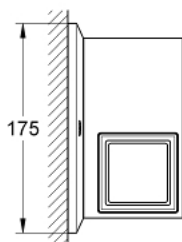

40 503 000 ALLURE BRILLIANT ПОЛИЧКА ЗІ СКЛЯНКОЮ

ОПИС ПРОДУКТУ

- Колір: хром
- матеріал: скло / метал
- приховане кріплення
- GROHE LongLife поверхня

40 503 000 ALLURE BRILLIANT ПОЛИЧКА ЗІ СКЛЯНКОЮ

ЗАПАСНІ ЧАСТИНИ, вересня 2010 – зараз