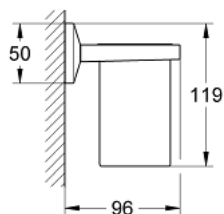

40 503 000 ALLURE BRILLIANT ПОЛИЧКА ЗІ СКЛЯНКОЮ

ОПИС ПРОДУКТУ

- Колір: хром
- матеріал: скло / метал
- приховане кріплення
- GROHE LongLife поверхня

40 503 000 ALLURE BRILLIANT ПОЛИЧКА ЗІ СКЛЯНКОЮ

ЗАПАСНІ ЧАСТИНИ, вересня 2010 – зараз