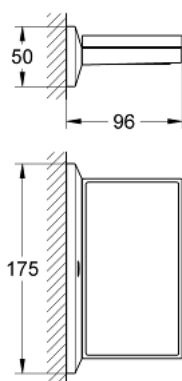

## 40 504 000 ALLURE BRILLIANT ПОЛИЧКА ІЗ МИЛЬНИЦЕЮ

**ЗАПАСНІ ЧАСТИНИ**, вересня 2010 – зараз

1: Запасна мильниця (Артикул запчастини 40580000)