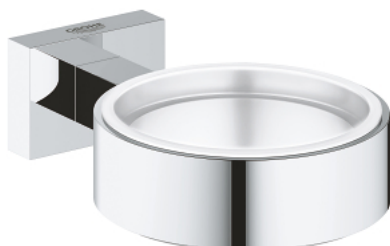

40 508 001 ESSENTIALS CUBE ТРИМАЧ

ОПИС ПРОДУКТУ

- Колір: хром
- матеріал: метал
- для склянки (40 372 001)
- мильниці (40 368 001) або дозатора рідкого мила (40 394 001)
- приховане кріплення
- GROHE LongLife поверхня