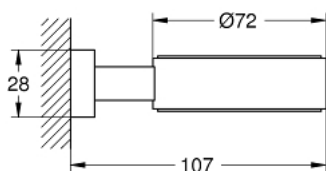

## 40 508 AL1 ESSENTIALS CUBE ТРИМАЧ

### ОПИС ПРОДУКТУ

- Колір: графіт темний матовий
- матеріал: метал
- для склянки (40 372 001)
- мильниці (40 368 001) або дозатора рідкого мила (40 394 001)
- приховане кріплення
- покриття GROHE LongLife