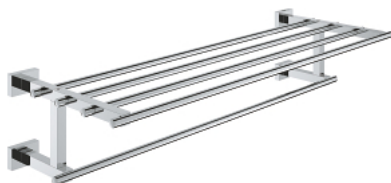

40 512 001 ESSENTIALS CUBE ПОЛИЧКА ДЛЯ РУШНИКІВ

ОПИС ПРОДУКТУ

- Колір: хром
- матеріал: метал
- 600 мм (функціональна довжина 558 мм)
- приховане кріплення
- GROHE LongLife поверхня