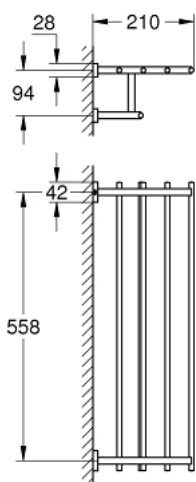

## 40 512 AL1 ESSENTIALS CUBE ПОЛИЧКА ДЛЯ РУШНИКІВ

### ОПИС ПРОДУКТУ

- Колір: графіт темний матовий
- матеріал: метал
- 600 мм (функціональна довжина 558 мм)
- приховане кріплення
- покриття GROHE LongLife