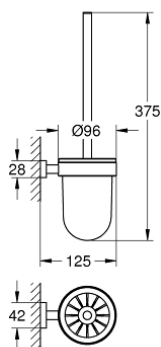

40 513 001 ESSENTIALS CUBE ТУАЛЕТНИЙ ЙОРЖИК У КОМПЛЕКТІ

ОПИС ПРОДУКТУ

- Колір: хром
- матеріал: скло / метал
- настінний монтаж
- приховане кріплення
- GROHE LongLife поверхня

40 513 001 ESSENTIALS CUBE ТУАЛЕТНИЙ ЙОРЖИК У КОМПЛЕКТІ

ЗАПАСНІ ЧАСТИНИ , жовтня 2014 – зараз

1: Запасний туалетний йоржик (Артикул запчастини 40392000)

1.1: Запасна голівка йоржика (Артикул запчастини 40791001)

2: Запасна склянка (Артикул запчастини 40393000)