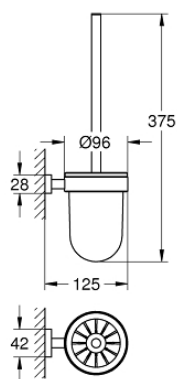

## 40 513 AL1 ESSENTIALS CUBE ТУАЛЕТНИЙ ЙОРЖИК У КОМПЛЕКТІ

## 40 513 AL1 ESSENTIALS CUBE ТУАЛЕТНИЙ ЙОРЖИК У КОМПЛЕКТІ

**ЗАПАСНІ ЧАСТИНИ** , жовтня 2019 – зараз

1: Запасний туалетний йоржик (Артикул запчастини 40392AL0)

1.1: Запасна голівка йоржика (Артикул запчастини 40791001)