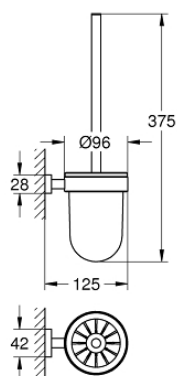

40 513 DC1 ESSENTIALS CUBE ТУАЛЕТНИЙ ЙОРЖИК У КОМПЛЕКТІ

ОПИС ПРОДУКТУ

- Колір: суперсталь
- матеріал: скло / метал
- настінний монтаж
- приховане кріплення
- покриття GROHE LongLife

40 513 DC1 ESSENTIALS CUBE ТУАЛЕТНИЙ ЙОРЖИК У КОМПЛЕКТІ

ЗАПАСНІ ЧАСТИНИ , жовтня 2019 – зараз

1: Запасний туалетний йоржик (Артикул запчастини 40392DC0)

1.1: Запасна голівка йоржика (Артикул запчастини 40791001)

2: Запасна склянка (Артикул запчастини 40393000)