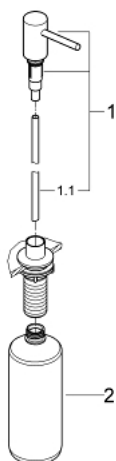

40 535 AL0 COSMOPOLITAN ДОЗАТОР РІДКОГО МИЛА

ОПИС ПРОДУКТУ

- Колір: графіт темний матовий
- для рідкого мила
- об'єм ємності 500 мл
- покриття GROHE LongLife

40 535 AL0 COSMOPOLITAN ДОЗАТОР РІДКОГО МИЛА

ЗАПАСНІ ЧАСТИНИ , березня 2018 – зараз

1: Насос (Артикул запчастини 48167AL0)

1.1: Труба (Артикул запчастини 48168000)

2: Ємність для мила (Артикул запчастини 48169000)