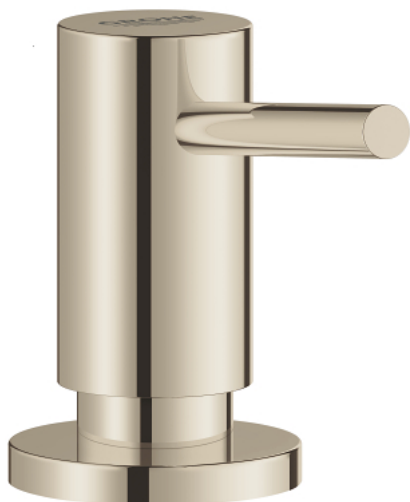

40 535 BE0 COSMOPOLITAN ДОЗАТОР РІДКОГО МИЛА

ОПИС ПРОДУКТУ

- Колір: матовий нікель
- для рідкого мила
- об'єм ємності 500 мл
- покриття GROHE LongLife