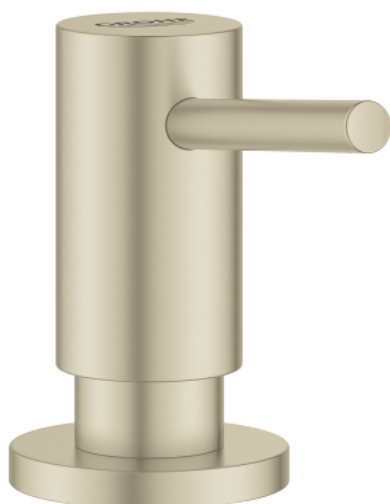

## 40 535 EN0 COSMOPOLITAN ДОЗАТОР РІДКОГО МИЛА

### ОПИС ПРОДУКТУ

- Колір: матовий нікель
- для рідкого мила
- об'єм ємності 500 мл
- покриття GROHE LongLife

## 40 535 EN0 COSMOPOLITAN ДОЗАТОР РІДКОГО МИЛА

**ЗАПАСНІ ЧАСТИНИ** , березня 2018 – зараз

1: Насос (Артикул запчастини 48167EN0)

2: Ємність для мила (Артикул запчастини 48169000)