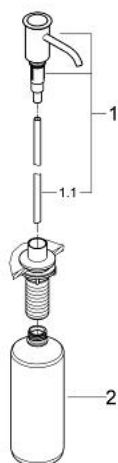

40 537 000 ДОЗАТОР ДЛЯ МИЛА <BR TYPE="\_MOZ" />

**ОПИС ПРОДУКТУ**

- Колір: хром
- для рідкого мила
- об'єм ємності 500 мл
- покриття GROHE LongLife

## 40 537 000 ДОЗАТОР ДЛЯ МИЛА <BR TYPE="\_MOZ" />

**ЗАПАСНІ ЧАСТИНИ** , листопада 2010 – зараз

1: Насос (Артикул запчастини 48170000)

1.1: Труба (Артикул запчастини 48168000)

2: Ємність для мила (Артикул запчастини 48169000)