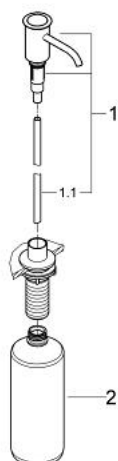

40 537 ZB0 ДОЗАТОР ДЛЯ МИЛА <BR TYPE="_MOZ" />

ОПИС ПРОДУКТУ

- Колір: старовинна бронза
- для рідкого мила
- об'єм ємності 500 мл
- покриття GROHE LongLife

40 537 ZB0 ДОЗАТОР ДЛЯ МИЛА <BR TYPE="_MOZ" />

ЗАПАСНІ ЧАСТИНИ , березня 2011 – зараз

1: Насос (Артикул запчастини 48170ZB0)

1.1: Труба (Артикул запчастини 48168000)

2: Ємність для мила (Артикул запчастини 48169000)