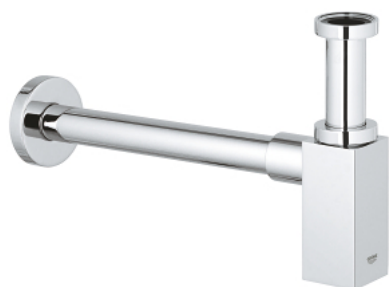

## 40 564 000 ПЛЯШКОВИЙ СИФОН

### ОПИС ПРОДУКТУ

- Колір: хром
- для раковини
- GROHE LongLife поверхня
- корпус із латуні