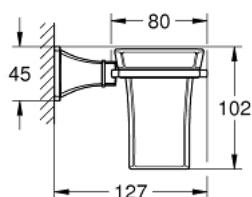

40 626 000 GRANDERA ТРИМАЧ ІЗ КЕРАМІЧНОЮ СКЛЯНКОЮ

ОПИС ПРОДУКТУ

- Колір: хром
- матеріал: кераміка/метал
- приховане кріплення
- GROHE LongLife поверхня

40 626 000 GRANDERA ТРИМАЧ ІЗ КЕРАМІЧНОЮ СКЛЯНКОЮ

ЗАПАСНІ ЧАСТИНИ , березня 2012 – зараз

1: Cup (Артикул запчастини 40668000)