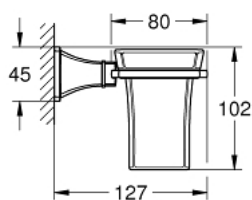

40 626 EN0 GRANDERA ТРИМАЧ ІЗ КЕРАМІЧНОЮ СКЛЯНКОЮ

ОПИС ПРОДУКТУ

- Колір: матовий нікель
- матеріал: кераміка/метал
- приховане кріплення
- покриття GROHE LongLife

40 626 EN0 GRANDERA ТРИМАЧ ІЗ КЕРАМІЧНОЮ СКЛЯНКОЮ

ЗАПАСНІ ЧАСТИНИ , березня 2012 – зараз

1: Cup (Артикул запчастини 40668000)