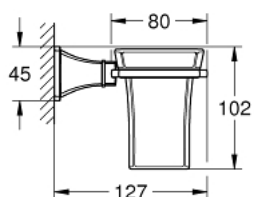

## 40 626 IG0 GRANDERA ТРИМАЧ ІЗ КЕРАМІЧНОЮ СКЛЯНКОЮ

### ОПИС ПРОДУКТУ

- Колір: хром/золото
- матеріал: кераміка/метал
- приховане кріплення
- покриття GROHE LongLife

## 40 626 IG0 GRANDERA ТРИМАЧ ІЗ КЕРАМІЧНОЮ СКЛЯНКОЮ

**ЗАПАСНІ ЧАСТИНИ** , березня 2012 – зараз

1: Cup (Артикул запчастини 40668000)