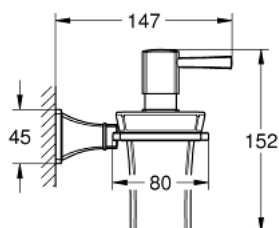

40 627 000 GRANDERA ТРИМАЧ ІЗ КЕРАМІЧНИМ ДОЗАТОРОМ РІДКОГО МИЛА

ОПИС ПРОДУКТУ

- Колір: хром
- матеріал: кераміка/метал
- об'єм наповнення 110 мл
- GROHE LongLife поверхня

40 627 000 GRANDERA ТРИМАЧ ІЗ КЕРАМІЧНИМ ДОЗАТОРОМ РІДКОГО МИЛА

ЗАПАСНІ ЧАСТИНИ , березня 2012 – зараз

1: Ємність для мила (Артикул запчастини 40669000)