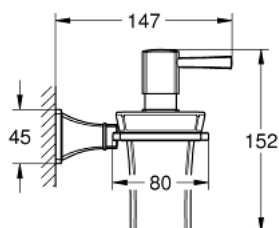

## 40 627 IG0 GRANDERA ТРИМАЧ ІЗ КЕРАМІЧНИМ ДОЗАТОРОМ РІДКОГО МИЛА

### ОПИС ПРОДУКТУ

- Колір: хром/золото
- матеріал: кераміка/метал
- об'єм наповнення 110 мл
- GROHE LongLife поверхня

## 40 627 IG0 GRANDERA ТРИМАЧ ІЗ КЕРАМІЧНИМ ДОЗАТОРОМ РІДКОГО МИЛА

**ЗАПАСНІ ЧАСТИНИ** , березня 2012 – зараз

1: Ємність для мила (Артикул запчастини 40669000)