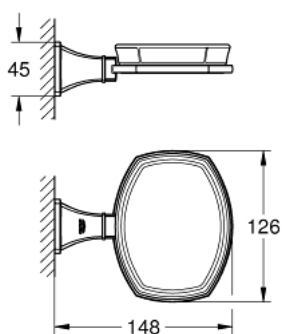

## 40 628 000 GRANDERA ТРИМАЧ ІЗ КЕРАМІЧНОЮ МИЛЬНИЦЕЮ

### ОПИС ПРОДУКТУ

- Колір: хром
- матеріал: кераміка/метал
- приховане кріплення
- GROHE LongLife поверхня

## 40 628 000 GRANDERA ТРИМАЧ ІЗ КЕРАМІЧНОЮ МИЛЬНИЦЕЮ

**ЗАПАСНІ ЧАСТИНИ** , березня 2012 – зараз

1: Запасна мильниця (Артикул запчастини 40670000)