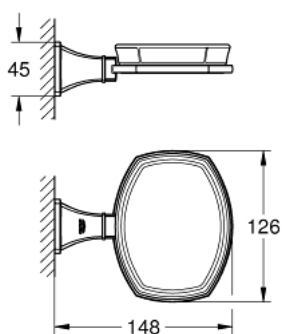

40 628 IG0 GRANDERA ТРИМАЧ ІЗ КЕРАМІЧНОЮ МИЛЬНИЦЕЮ

ОПИС ПРОДУКТУ

- Колір: хром/золото
- матеріал: кераміка/метал
- приховане кріплення
- покриття GROHE LongLife

40 628 IG0 GRANDERA ТРИМАЧ ІЗ КЕРАМІЧНОЮ МИЛЬНИЦЕЮ

ЗАПАСНІ ЧАСТИНИ , березня 2012 – зараз

1: Запасна мильниця (Артикул запчастини 40670000)